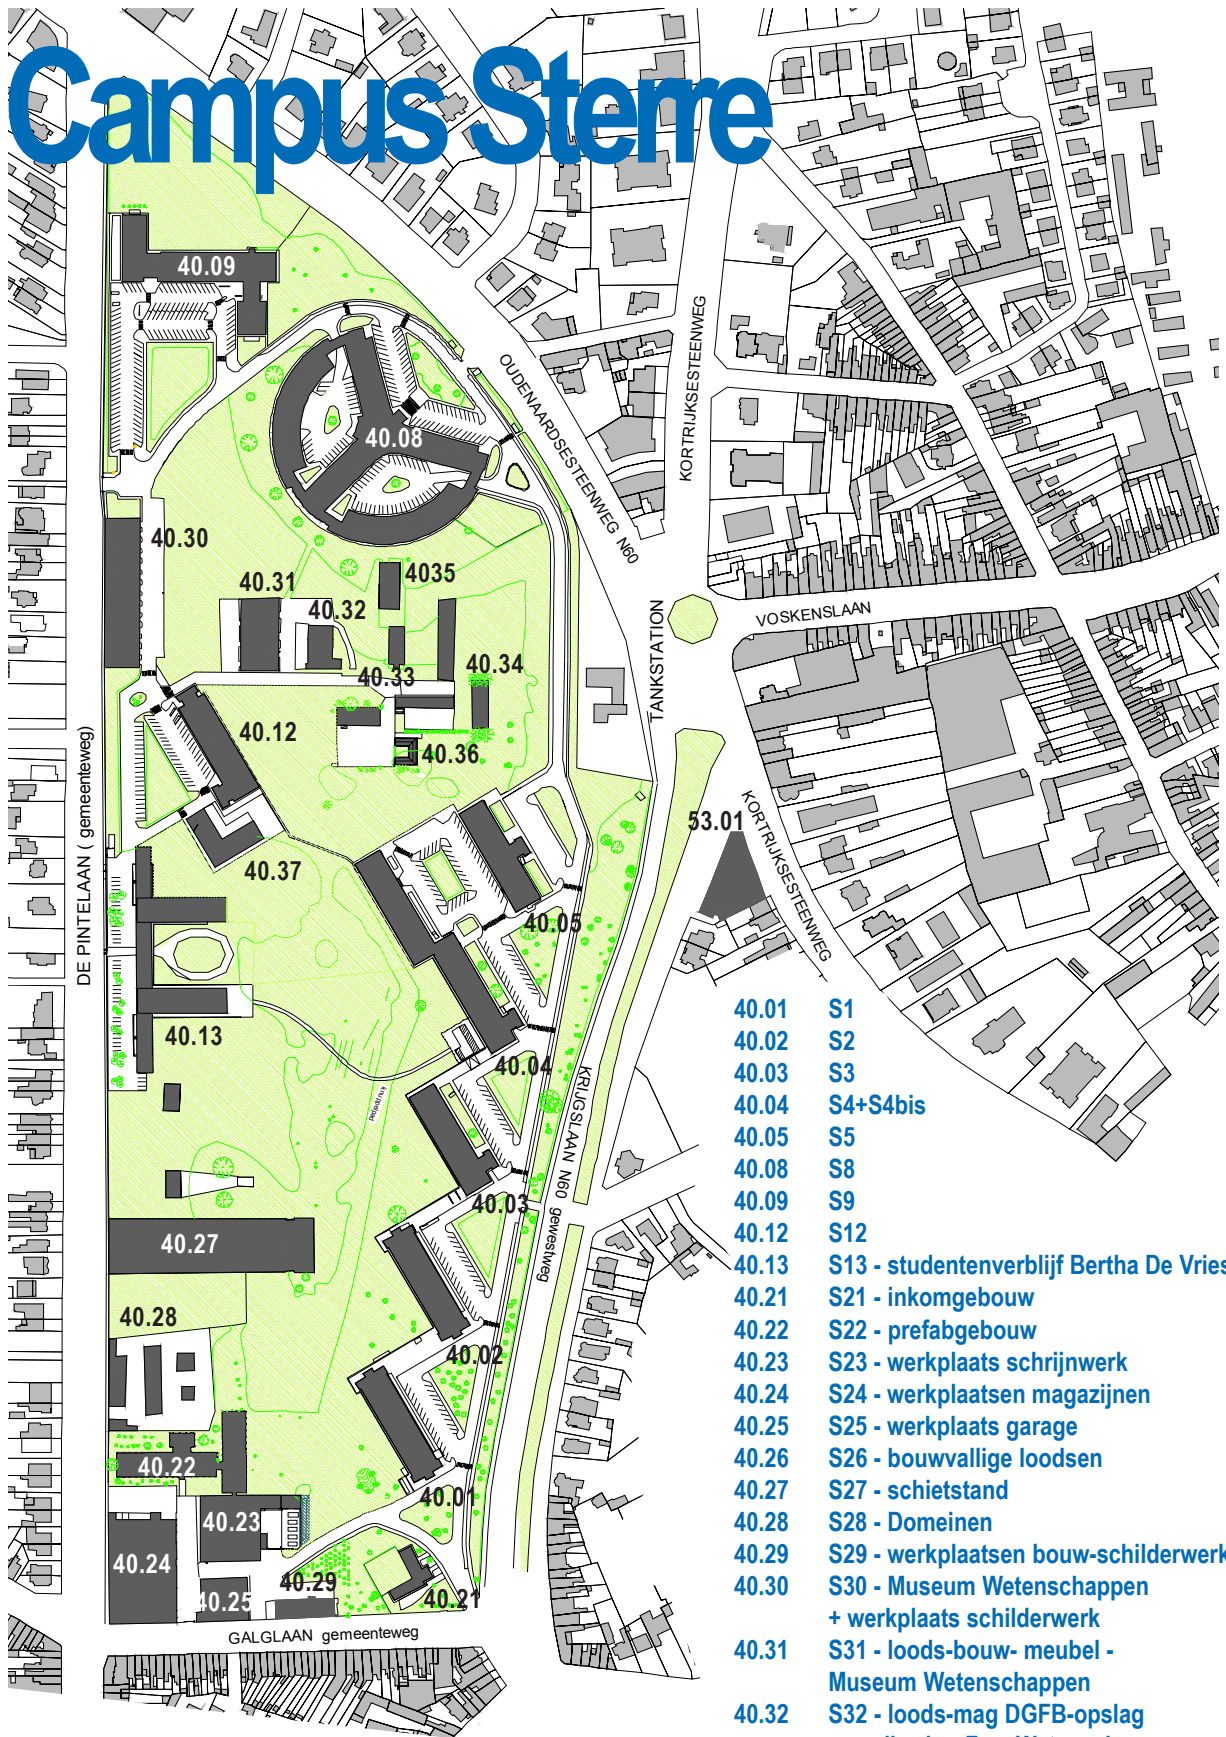

# Campus Sterre

- 40.01 S1
- 40.02 S2
- 40.03 S3
- 40.04 S4+S4bis
- 40.05 S5
- 40.08 S8
- 40.09 S9
- 40.12 S12
- 40.13 S13 - studentenverblijf Bertha De Vriese
- 40.21 S21 - inkomgebouw
- 40.22 S22 - prefabgebouw
- 40.23 S23 - werkplaats schrijnwerk
- 40.24 S24 - werkplaatsen magazijnen
- 40.25 S25 - werkplaats garage
- 40.26 S26 - bouwvallige loodsen
- 40.27 S27 - schietstand
- 40.28 S28 - Domeinen
- 40.29 S29 - werkplaatsen bouw-schilderwerk
- 40.30 S30 - Museum Wetenschappen + werkplaats schilderwerk
- 40.31 S31 - loods-bouw- meubel - Museum Wetenschappen
- 40.32 S32 - loods-mag DGFB-opslag grondboring Fac. Wetenschappen
- 40.33 S33 - loods -WE10V-bijen
- 40.34 S34 - werkplaats tuiniers
- 40.35 S35 - loods-WE10V-bijen
- 40.36 S36 - stal-WE10V-bijen
- 40.37 S37 - containergebouw kinderdagverblijf
- 53.01 Studentenverblijf Astrid